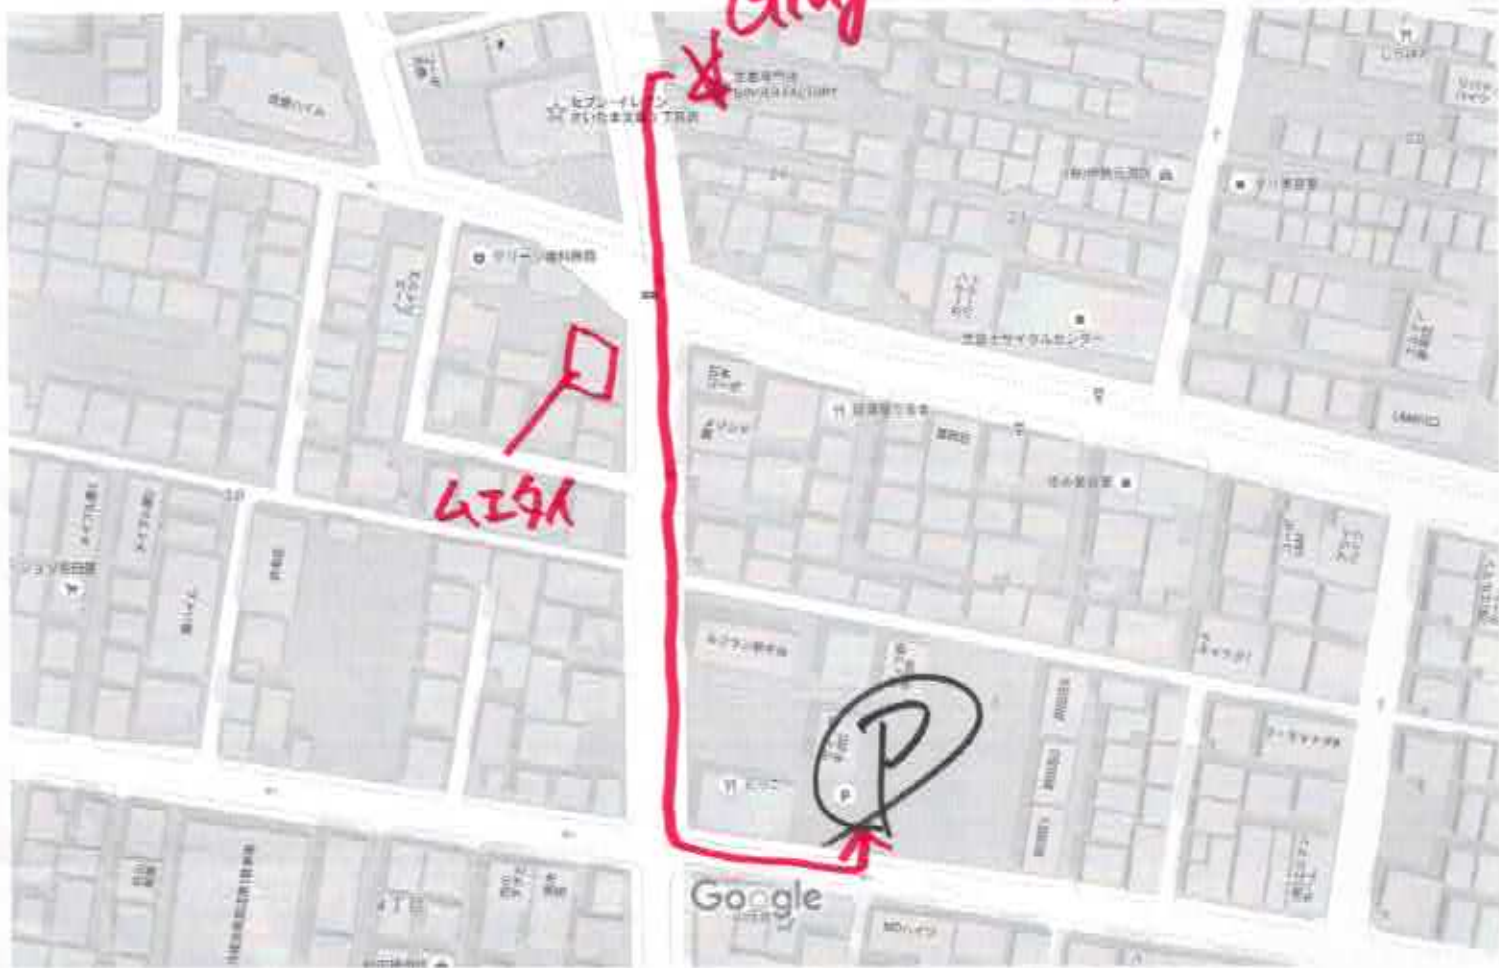

Google

地図データ ©2016 Google, ZENRIN 20 m

Google マップ

駐車場

6:00 ~ 22:00

60分 / 200円

番号 110-7